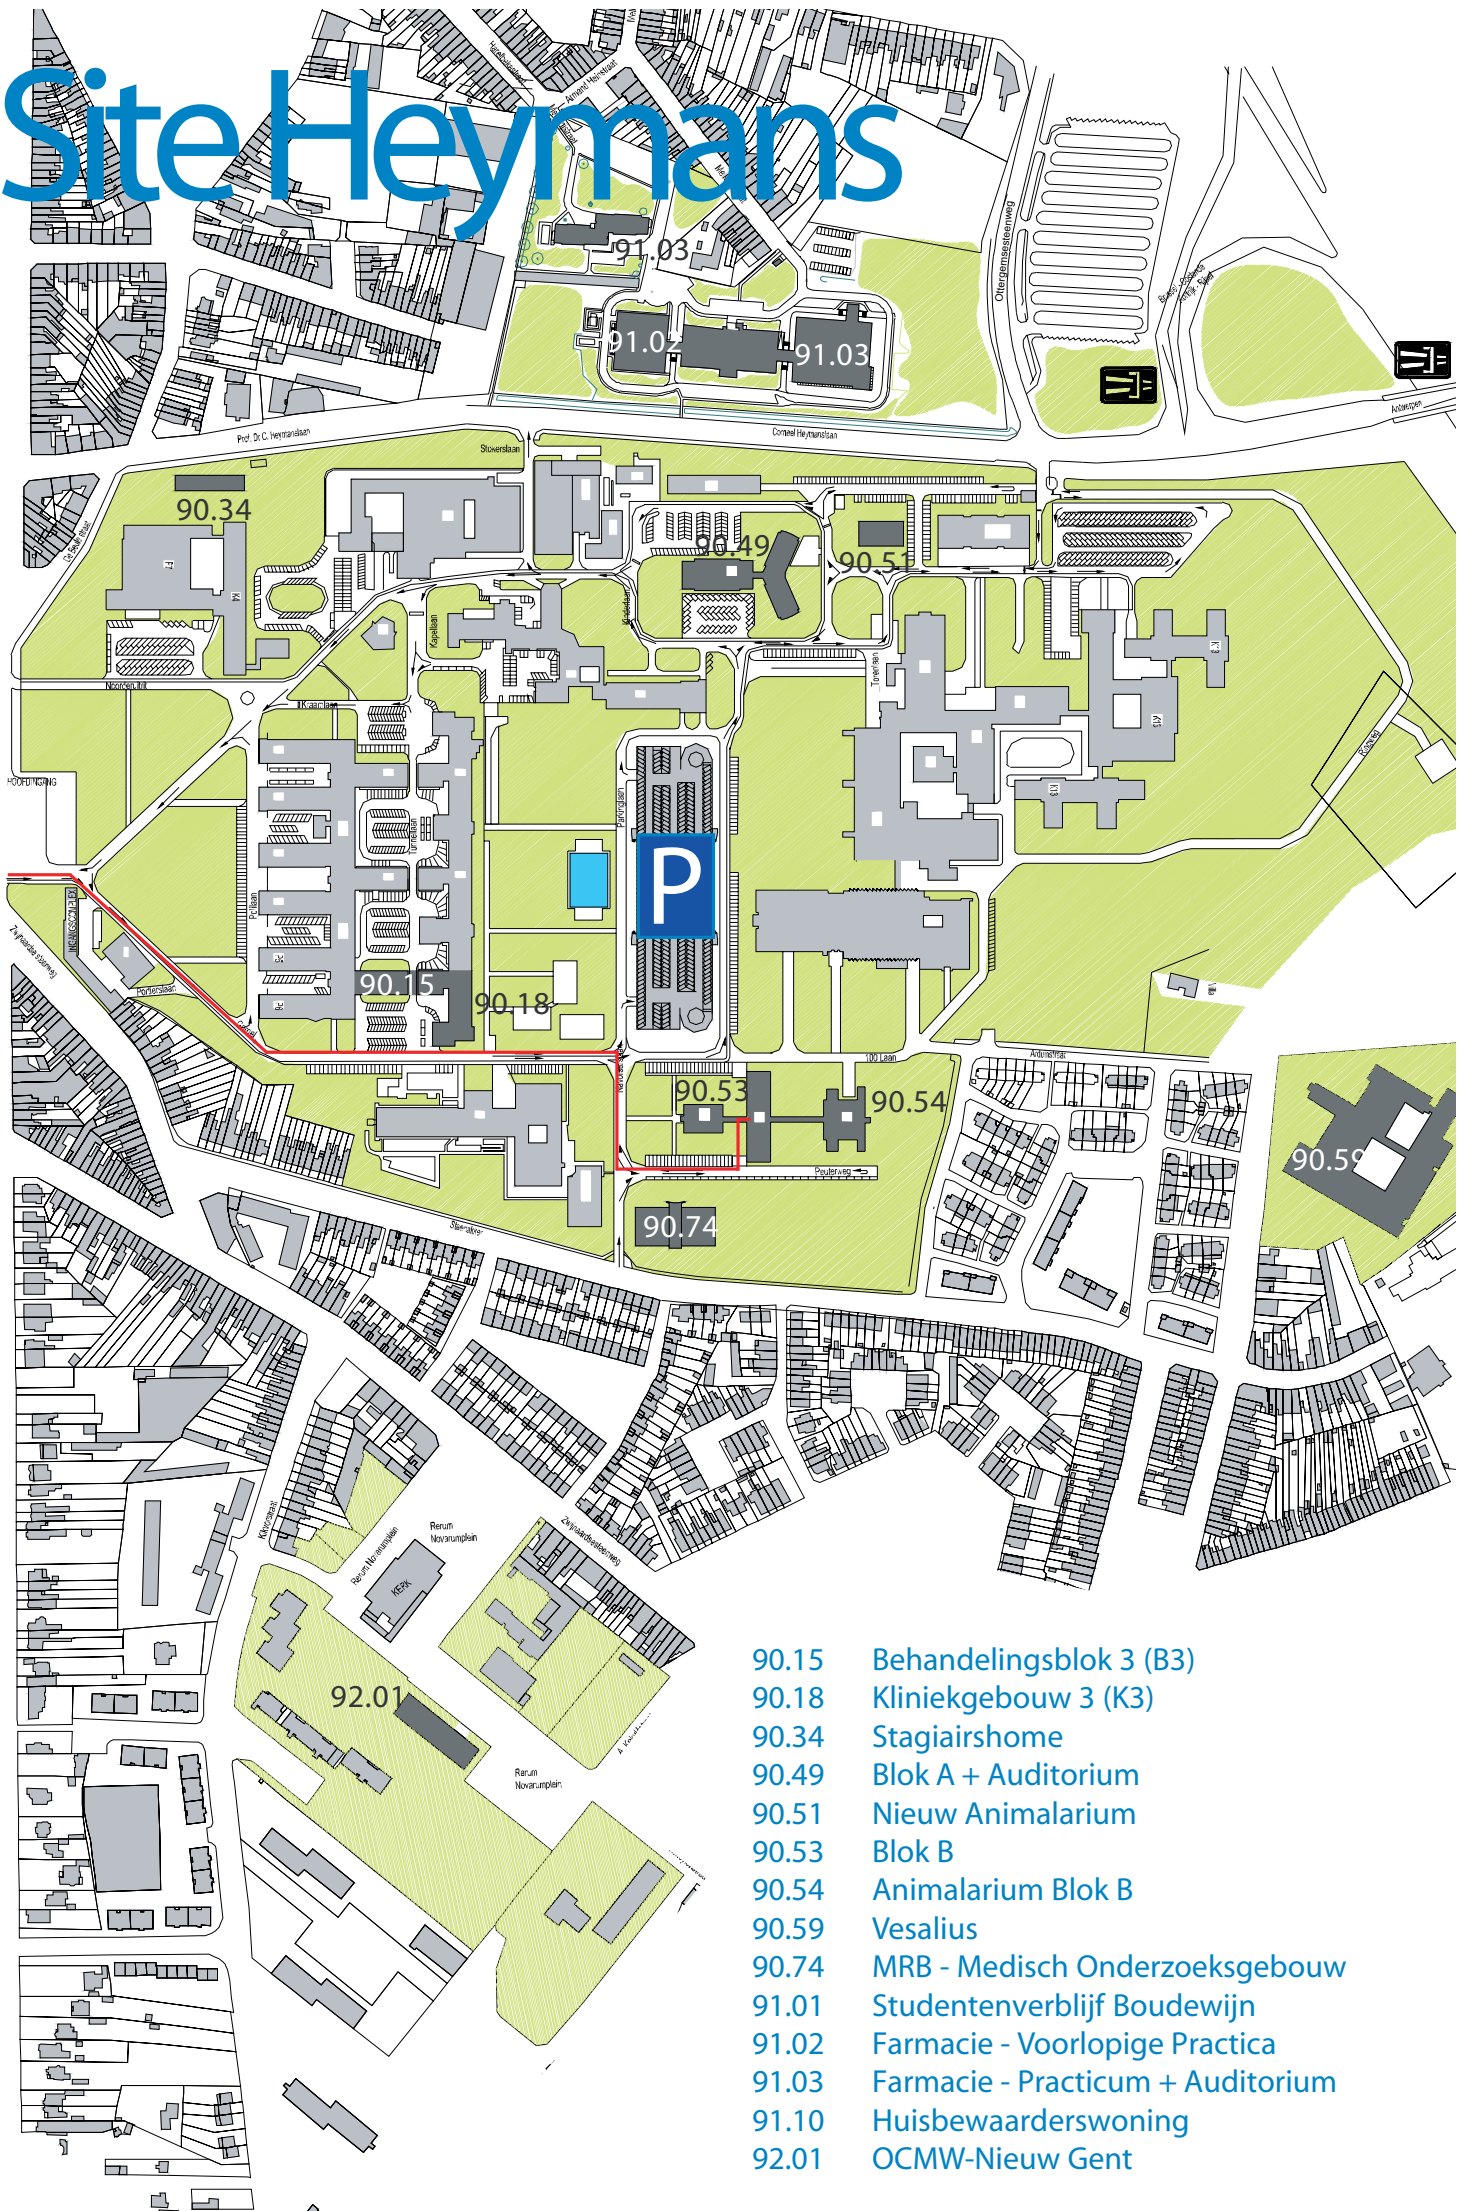

Site Heymans

- 90.15 Behandelingsblok 3 (B3)
- 90.18 Kliniekgebouw 3 (K3)
- 90.34 Stagiairshome
- 90.49 Blok A + Auditorium
- 90.51 Nieuw Animalarium
- 90.53 Blok B
- 90.54 Animalarium Blok B
- 90.59 Vesalius
- 90.74 MRB - Medisch Onderzoekgebouw
- 91.01 Studentenverblijf Boudewijn
- 91.02 Farmacie - Voorlopige Practica
- 91.03 Farmacie - Practicum + Auditorium
- 91.10 Huisbewaarderswoning
- 92.01 OCMW-Nieuw Gent